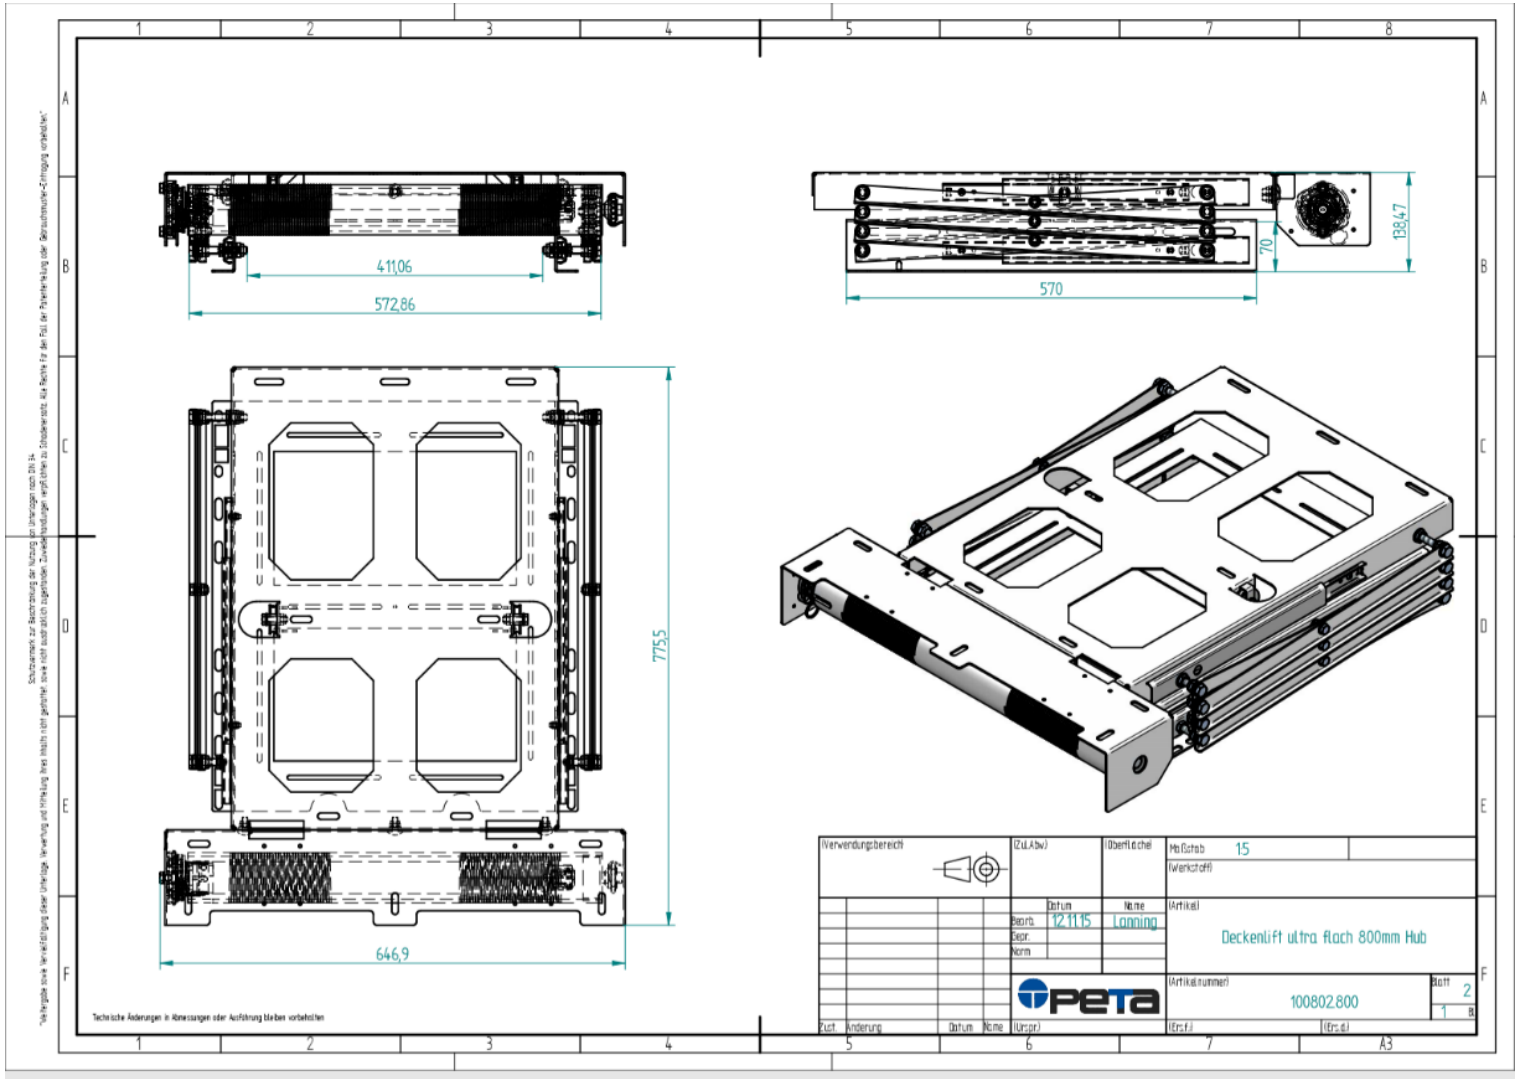

## Deckenlift Ultra Flach

Deckenlift ultra fl ach – Der fl achste Deckenlift der Welt fi ndet durch seine ultrafl ache Bauweise Platz in jedem Deckenzwischenraum. Er besticht durch seine Laufruhe und Präzision. Die Einstellung erfolgt über Endschalter. Der Lift ist in allen RAL-Farben erhältlich und TÜV-geprüft.

Art.-Nr.	Beschreibung
100802.800	DL Ultraflach 800 mm Hub
100802.1000	DL Ultraflach 1200 mm Hub

Optionales Zubehör:

Art.-Nr.	Beschreibung
100051	Funkfernbedienung
100359	Ferneinstellung zur Montage 50 cm lang
100360	Ferneinstellung zurr Montage 150 cm lang
100331	Steuergerät für Zwischenposition

102207 Click Out Platte

Mit der optional erhältlichen Clic-Out Platte an der Unterseite des Deckenlifts wird keine zusätzliche Revisionsöffnung mehr benötigt. Das begeistert auch den Architekten. Durch antippen der Clic-Out Platte wird diese entriegelt, kann abgeklappt und bei Bedarf abgenommen werden. So wird der Zugang zur Technik frei

*Clic-Out Platte  
+ 75mm!*