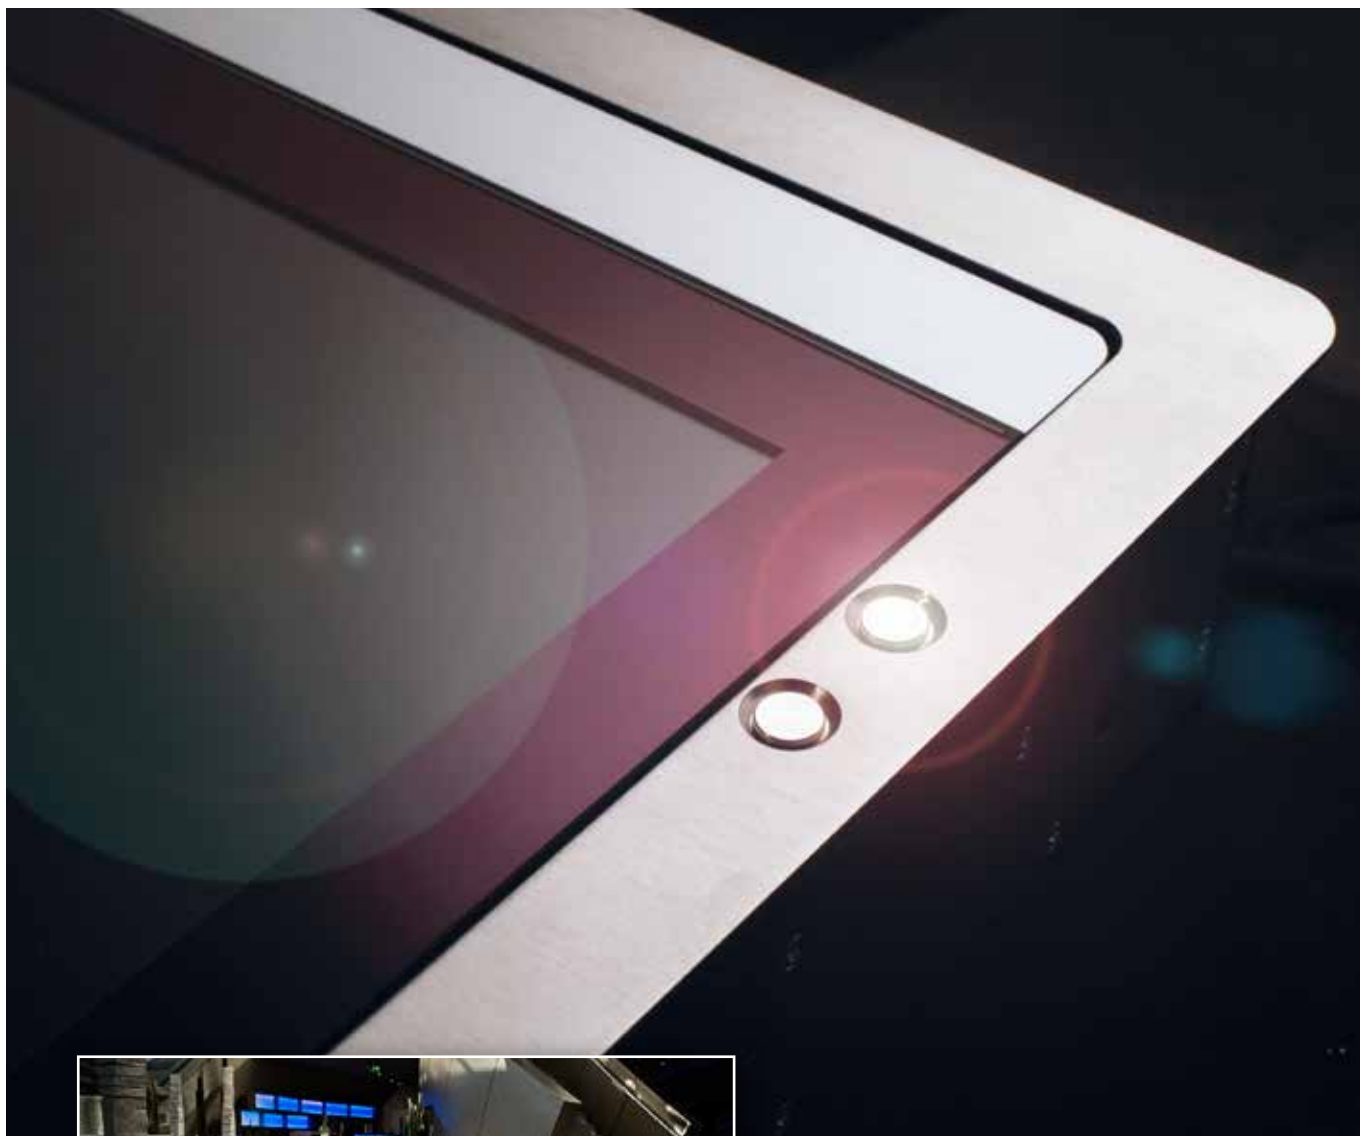

VERSIS 173 FullHD

Ausfahrbarer Monitor

VERSIS

ELEMENT ONE Multimedia GmbH
Zum Murgdamm 5
D-76456 Kuppenheim
Tel. +49 (0) 7222 96654-0
Fax +49 (0) 7222 96654-29
www.elementonescreens.com
info@elementonescreens.com