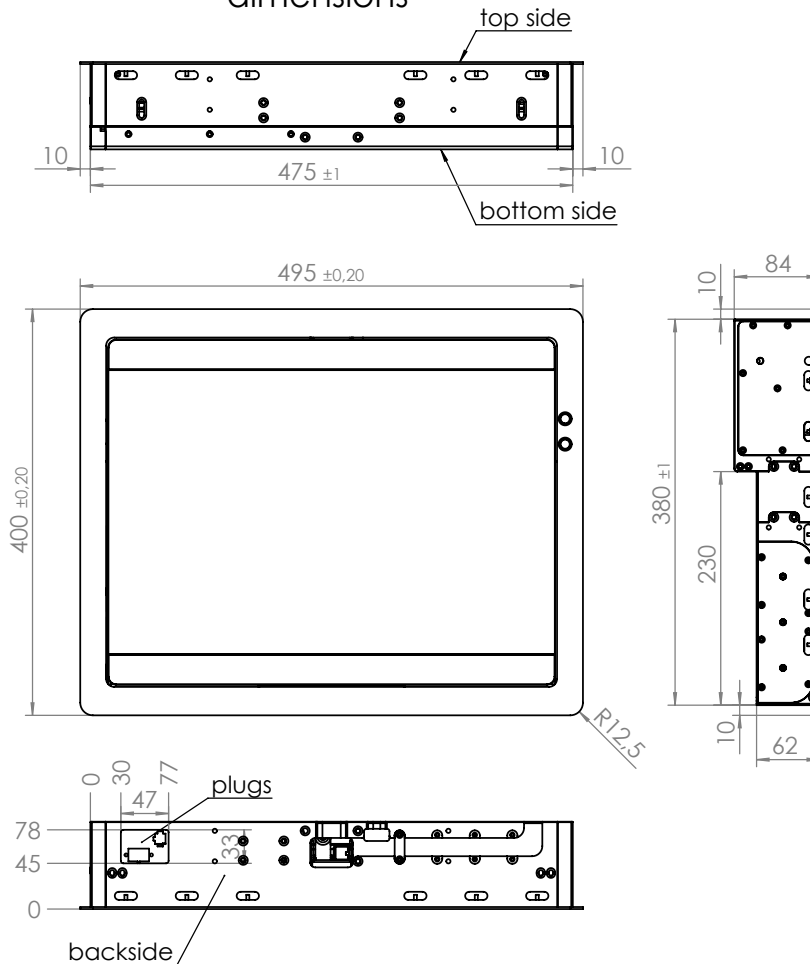

dimensions