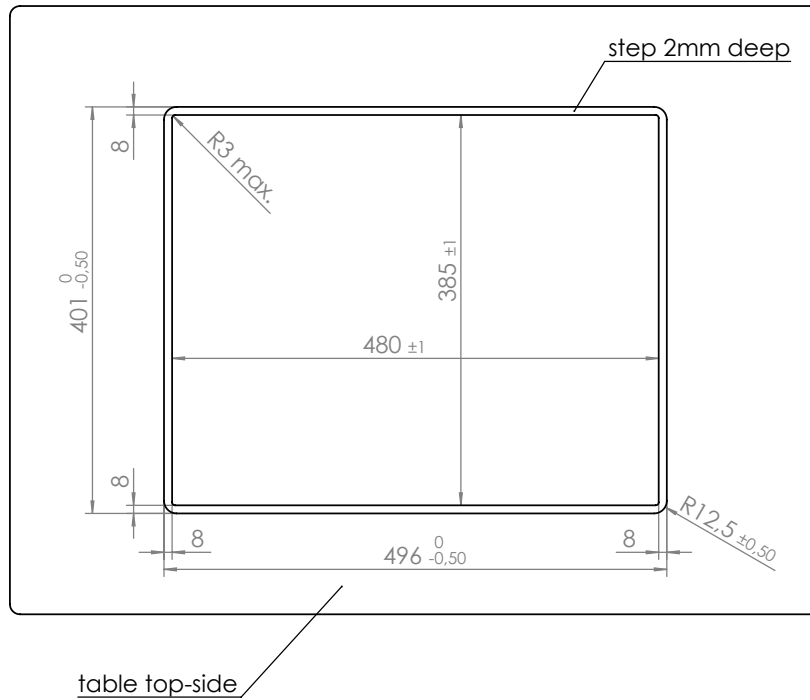

VERSIS 173 FullHD

Ausfahrbarer Monitor

table-cutting