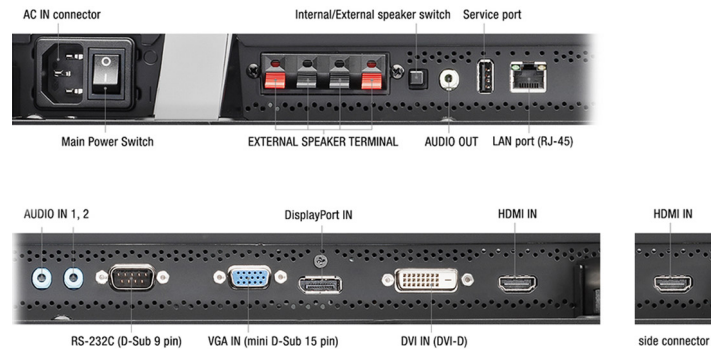

# NEC MultiSync® E805

Artikelnummer: 60003929

NEC LCD 80" Entry Level Large Format Display

Dem NEC MultiSync® E805 gelingt es, eine hervorragende Bildqualität mit einer budgetfreundlichen, großformatigen Darstellung ohne Kompromisse zu vereinen. Das 80 Zoll (203 cm) große LCD-Panel mit detailreicher Full-HD-Auflösung, augenschonenden Schwarzpegeln für eine ergonomische Betrachtung und modernen Anschlussmöglichkeiten wurde für die Anforderungen von Geschäftsanwendungen optimiert. Dank eines internen Umgebungslichtsensors und der modernen LED-Hintergrundbeleuchtung zeichnet sich das Modell durch äußerst geringe Gesamtbetriebskosten und einen wartungsfreien Betrieb aus.

Dieser Bildschirm eignet sich perfekt für Konferenzen, zum Einsatz in Bildungseinrichtungen sowie für Digital-Signage-Anwendungen in Museen, Hotels und Einzelhandelsgeschäften, die bis zu 12 Stunden täglich im Einsatz sind.

**Schlankes Design und integrierte Lautsprecher** - das ästhetische Design ist visuell ansprechend und ermöglicht eine einfache und kostengünstige Installation.

**Reduzierte Installations- und Betriebskosten** - mit der LED-Hintergrundbeleuchtung ist das Display durch den niedrigen Energieverbrauch höchst energieeffizient, die Hintergrundbeleuchtung verfügt über eine höhere Lebensdauer und das leichtere Design sorgt für einen einfachen und flexiblen Transport sowie eine problemlose Installation und Einbindung.

**Hochwertige LCD-Technologie mit Full-HD-Auflösung** - augenschonende Schwarzpegel und hervorragende Kontrastverhältnisse für eine ergonomische Betrachtung und weniger Ermüdungserscheinungen bei Konferenzen.