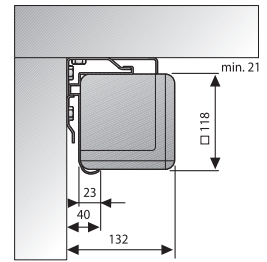

Hapro CSR

- Manuelle Projektionswand in professioneller Qualität mit der zuverlässigen Controlled Screen Return, in verschiedenen Seitenverhältnissen und Projektionstüchern erhältlich.
- Der spezielle Controlled Screen Return-Federmechanismus für die Hapro CSR ist sehr stark. Er rollt das Projektionstuch zuerst schnell auf und wird dann langsamer, um es vorsichtig in das Gehäuse zu ziehen.
- Die Hapro CSR muss vollständig aufgerollt werden. Es gibt keine Zwischenstoppositionen.
- Dank dem Easy Install System einfach an einer Wand oder Decke zu montieren.
- Das Gehäuse und das Projektionstuch können genau in der richtigen Größe hergestellt werden und das Gehäuse und die Fallstab sind für optimale Integration in jeden Innenraum in jeder Farbe erhältlich.
- Die dreieckige Fallstab wird für ein ordentliches Aussehen in das Gehäuse zurückgezogen.

Reibungsloses Aufrollen mit CSR

Einfache Installation mit Metallhalterungen

Verfügbare Seitenverhältnisse

Verfügbare Abmessungen

Erhältliche Projektionstücher

◀ 120° ☀ 1.0 ◀ 100° ☀ 1.1 ◀ 70° ☀ 1.5

Weitere Optionen

- Ohne Ränder

Dynamic CSR

- Hochwertige manuelle Projektionswand mit eloxiertem Aluminiumgehäuse und grauen Endkappen, komplett mit einem Controlled Screen Return.
- Die Dynamic CSR (Controlled Screen Return) ermöglicht das reibungslose und kontrollierte Aufrollen des Projektionstuchs in das Gehäuse.
- Die Dynamic CSR muss vollständig aufgerollt werden. Es gibt keine Zwischenstoppositionen.
- Dank der mitgelieferten Halterungen, die seitlich angebracht werden können, problemlos an einer Wand oder Decke montierbar.
- Das Gehäuse und das Projektionstuch können genau in der richtigen Größe gefertigt werden.
- Die Formate Video (4:3), HDTV (16:9) und Breitbild (16:10) verfügen über einen 2,5 cm breiten schwarzen Rand an allen Seiten. Das quadratische (1:1) Format hat keine Ränder.