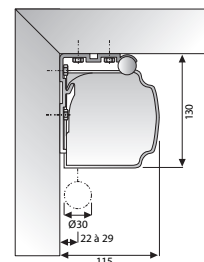

Reibungsloses Aufrollen mit CSR

Einfache Installation mit Metallhalterungen

Verfügbare Seitenverhältnisse

Verfügbare Abmessungen

Erhältliche Projektionstücher

◀ 120° ☀ 1.0 ◀ 100° ☀ 1.1 ◀ 70° ☀ 1.5

Weitere Optionen

- Ohne Ränder

Dynamic CSR

- Hochwertige manuelle Projektionswand mit eloxiertem Aluminiumgehäuse und grauen Endkappen, komplett mit einem Controlled Screen Return.
- Die Dynamic CSR (Controlled Screen Return) ermöglicht das reibungslose und kontrollierte Aufrollen des Projektionstuchs in das Gehäuse.
- Die Dynamic CSR muss vollständig aufgerollt werden. Es gibt keine Zwischenstoppositionen.
- Dank der mitgelieferten Halterungen, die seitlich angebracht werden können, problemlos an einer Wand oder Decke montierbar.
- Das Gehäuse und das Projektionstuch können genau in der richtigen Größe gefertigt werden.
- Die Formate Video (4:3), HDTV (16:9) und Breitbild (16:10) verfügen über einen 2,5 cm breiten schwarzen Rand an allen Seiten. Das quadratische (1:1) Format hat keine Ränder.

Aluminiumgehäuse

Runder Fallstab

Verfügbare Seitenverhältnisse

Verfügbare Abmessungen

Erhältliche Projektionstücher

◀ 120° ☀ 1.0

Zubehör

Pull Rod