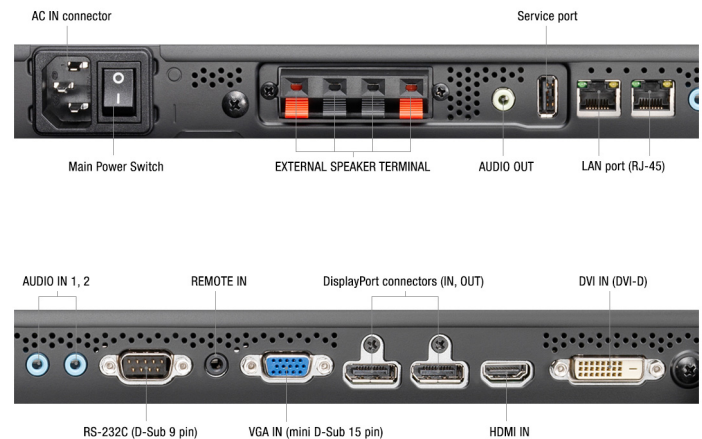

# NEC MultiSync® X464UNS

Artikelnummer: 60003722

NEC LCD 46" Specialty Large Format Display

Das neue, ultraschlanke X464UNS setzt den Standard für Videowände. Mit seiner Rahmenbreite von 3,5 mm lassen sich beeindruckende, hochauflösende Videowände mit kaum wahrnehmbaren Bildübergängen errichten. Mit hervorragender Bildqualität und hoher Produktzuverlässigkeit sind diese Displays auf die Härten des Dauerbetriebs ausgelegt. Die neue Funktion Frame Comp unterstützt eine nahtlose Bildfläche und zeigt die Inhalte ohne Unterbrechungen an. Durch die Synchronisation der Inhalte über die gesamte Videowand hinweg ergibt sich ein atemberaubendes Komplettbild. Der einzigartige interne NFC-Sensor in Verbindung mit der neuen Android-App von NEC reduziert den Zeitaufwand für Installation und Wartung, was sich insbesondere bei größeren Installationen rechnet.

NECs umfassende Erfahrung auf dem Videowandmarkt kommt durch das Design des X464UNS zum Ausdruck, dessen Funktionen Kosten senken, Installationen erleichtern und die visuelle Wirkung von Inhalten bei Digital Signage im Einzelhandel, in Leitständen, in Rundfunkstudios, bei Transportanwendungen und auf dem Vermietungsmarkt verbessern.

**Daisy-Chain-Schaltung mit nativer UHD-Auflösung per DisplayPort 1,2-Multistreaming** - zur Errichtung von UHD-Videowänden mit einem einzigen UHD-Bild oder 4 verschiedenen Full-HD-Quellen.

**Auto Tile Matrix** - dient zur komplett automatisierten Einrichtung von Videowänden. Sie sparen Zeit und Geld, denn Sie müssen zur Einrichtung der gesamten Videowand nur einen einzigen Bildschirm konfigurieren.

**Frame Comp** - unterstützt eine nahtlose Bildfläche und zeigt die Inhalte ohne Unterbrechungen an. Durch die Synchronisation der Inhalte über die gesamte Videowand hinweg ergibt sich ein atemberaubendes Komplettbild.